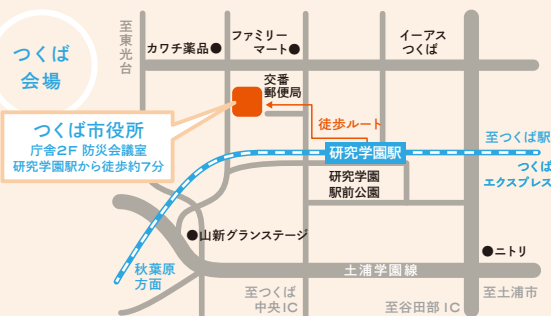

世界のあしたが見えるまち。TSUKUBA

開催日時

2022年2月26日(土) 10:00-16:00

参加条件 定員

小学校4~6年生(居住地は問いません)終日参加できること
つくば会場 36人、東京会場 18人
(申込み多数の場合は抽選になります。1グループにつき5~7名程度を予定しています)

参加費用 持ち物

無料
昼食、飲み物

※動きやすい服装でお越しください。※実施形態については確定のご連絡と合わせてご連絡いたします。
※当日のイベントの様子を撮影します。内容はつくば市の広報媒体、及びロフトワークの公式サイト等にて掲載させていただきます。場合がございます。

茨城県つくば市研究学園1-1-1
市役所の来客用駐車場(無料)をご利用いただけます。

東京都江東区有明3-5-1
駐車場はありません。お近くのコインパーキングをご利用ください。