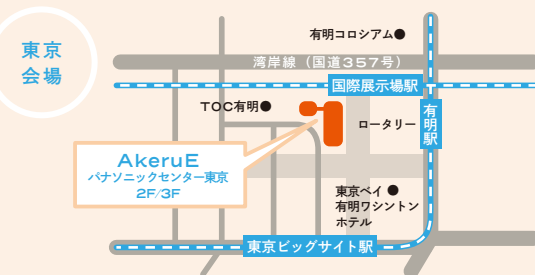

世界のあしたが見えるまち。TSUKUBA

開催日時

2022年2月26日(土) 10:00-16:00

参加条件 定員

小学校4~6年生(居住地は問いません)終日参加できること
つくば会場 36人、東京会場 18人
(申込み多数の場合は抽選になります。1グループにつき5~7名程度を予定しています)

参加費用 持ち物

無料
昼食、飲み物

※動きやすい服装でお越しください。※実施形態については確定のご連絡と合わせてご連絡いたします。
※当日のイベントの様子を撮影します。内容はつくば市の広報媒体、及びロフトワークの公式サイト等にて掲載させていただきます。場合がございます。

茨城県つくば市研究学園1-1-1
市役所の来客用駐車場(無料)をご利用いただけます。

東京都江東区有明3-5-1
駐車場はありません。お近くのコインパーキングをご利用ください。